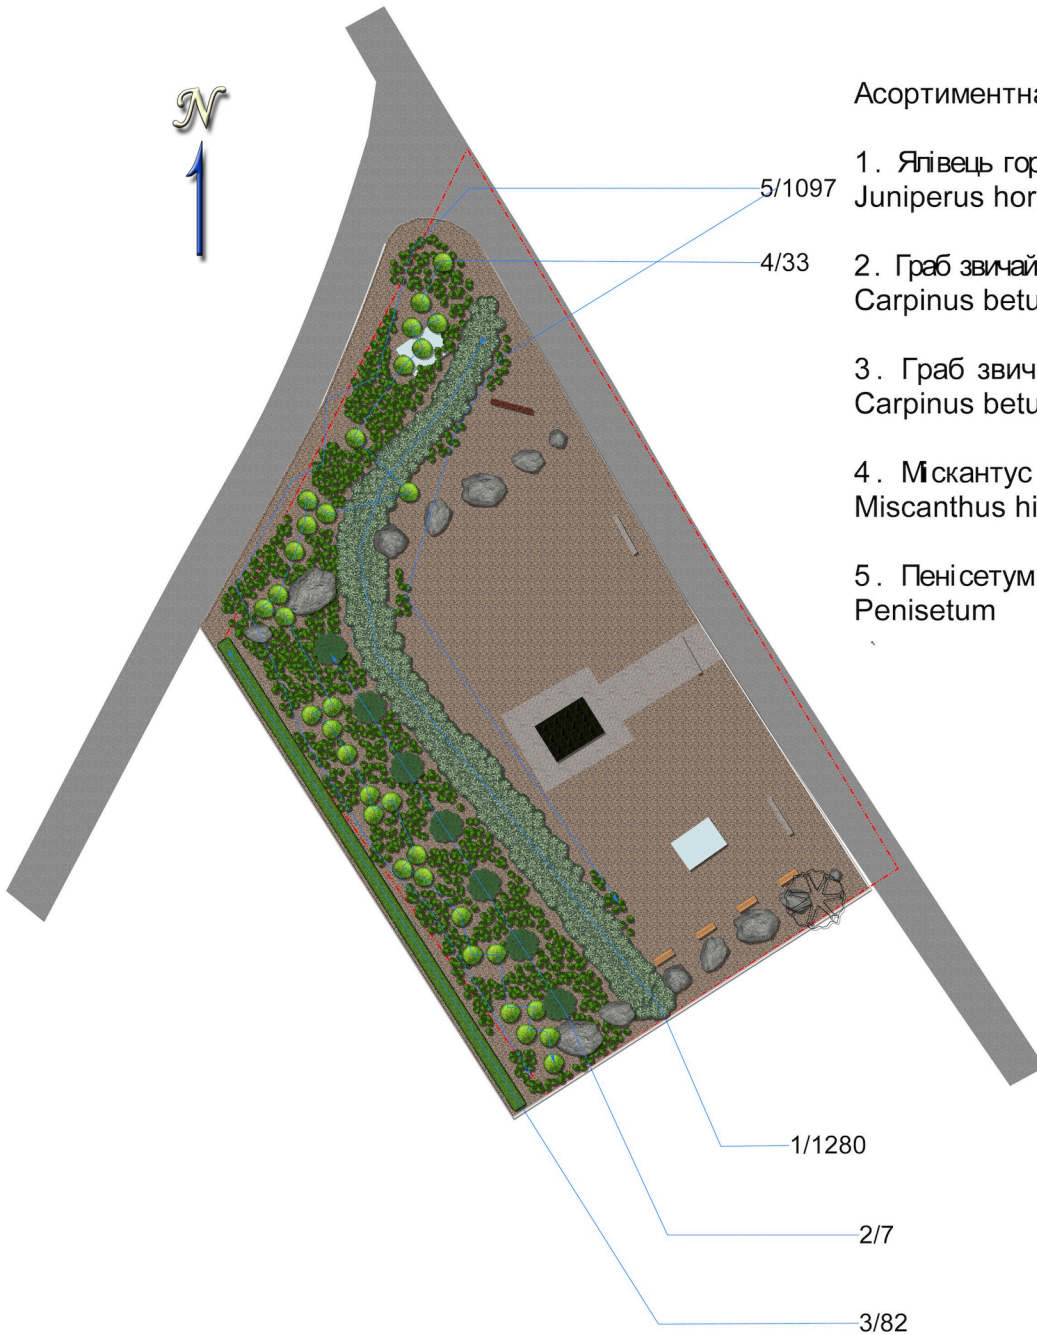

ДЕНДРОПЛАН

Асортиментна відомість

1. Ялівець горизонтальний `Blue Chip`
Juniperus horizontalis `Blue Chip`

4/33 2. Граб звичайний `Fastigiata`
Carpinus betulus `Fastigiata`

3. Граб звичайний живопліт
Carpinus betulus

4. Міскантус китайський
Miscanthus hinensis

5. Пенісетум
Penisetum

1/1280

2/7

3/82

Design by:

**Green
Garden**
ПП Андрій Няйко

ДЕНДРОПЛАН